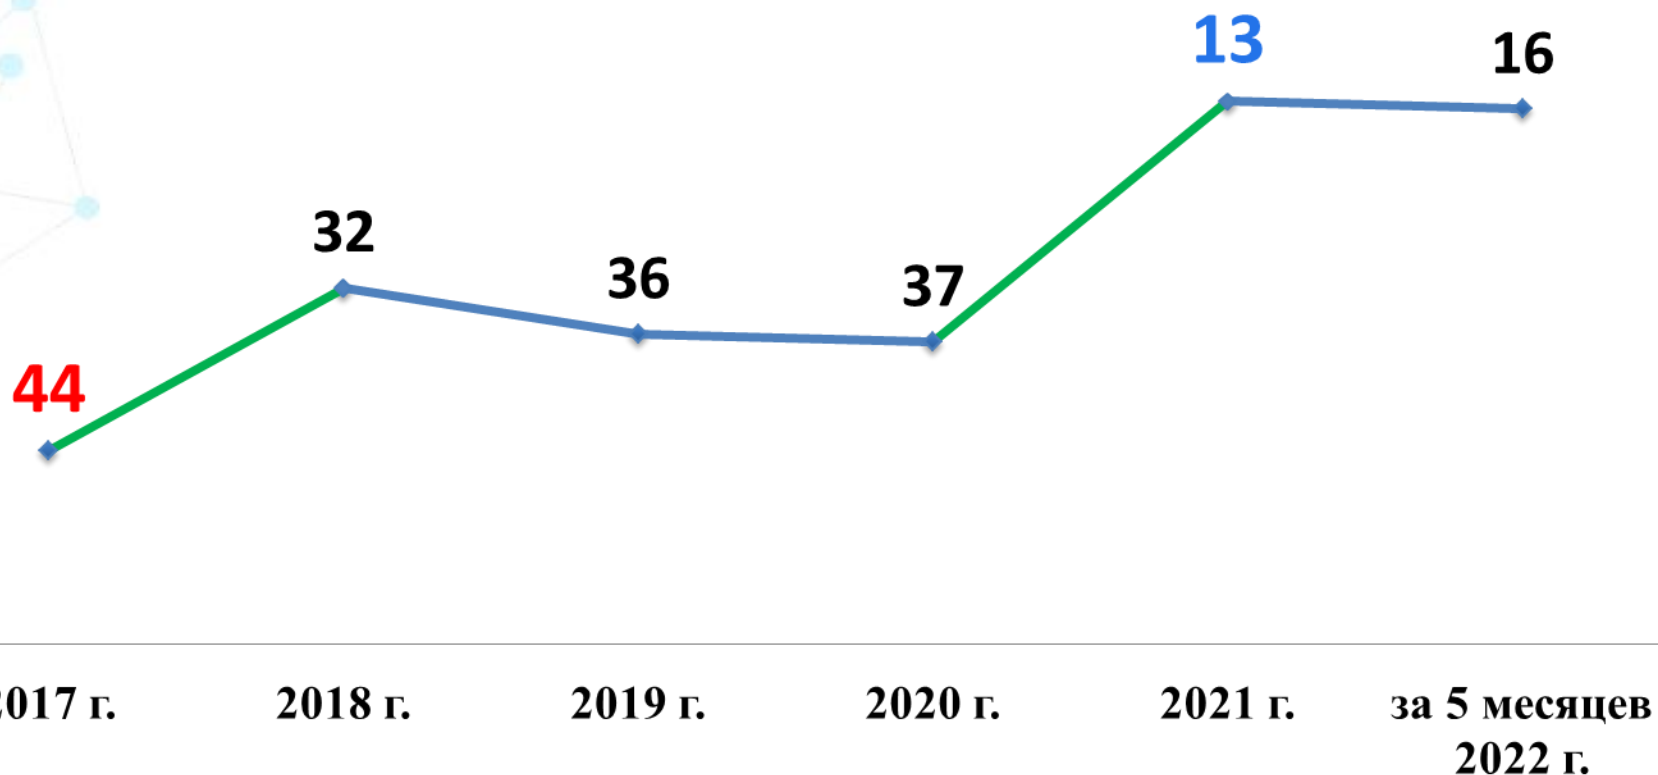

Позиция Мензелинского муниципального района в рейтинге социально-экономического развития муниципальных образований Республики Татарстан